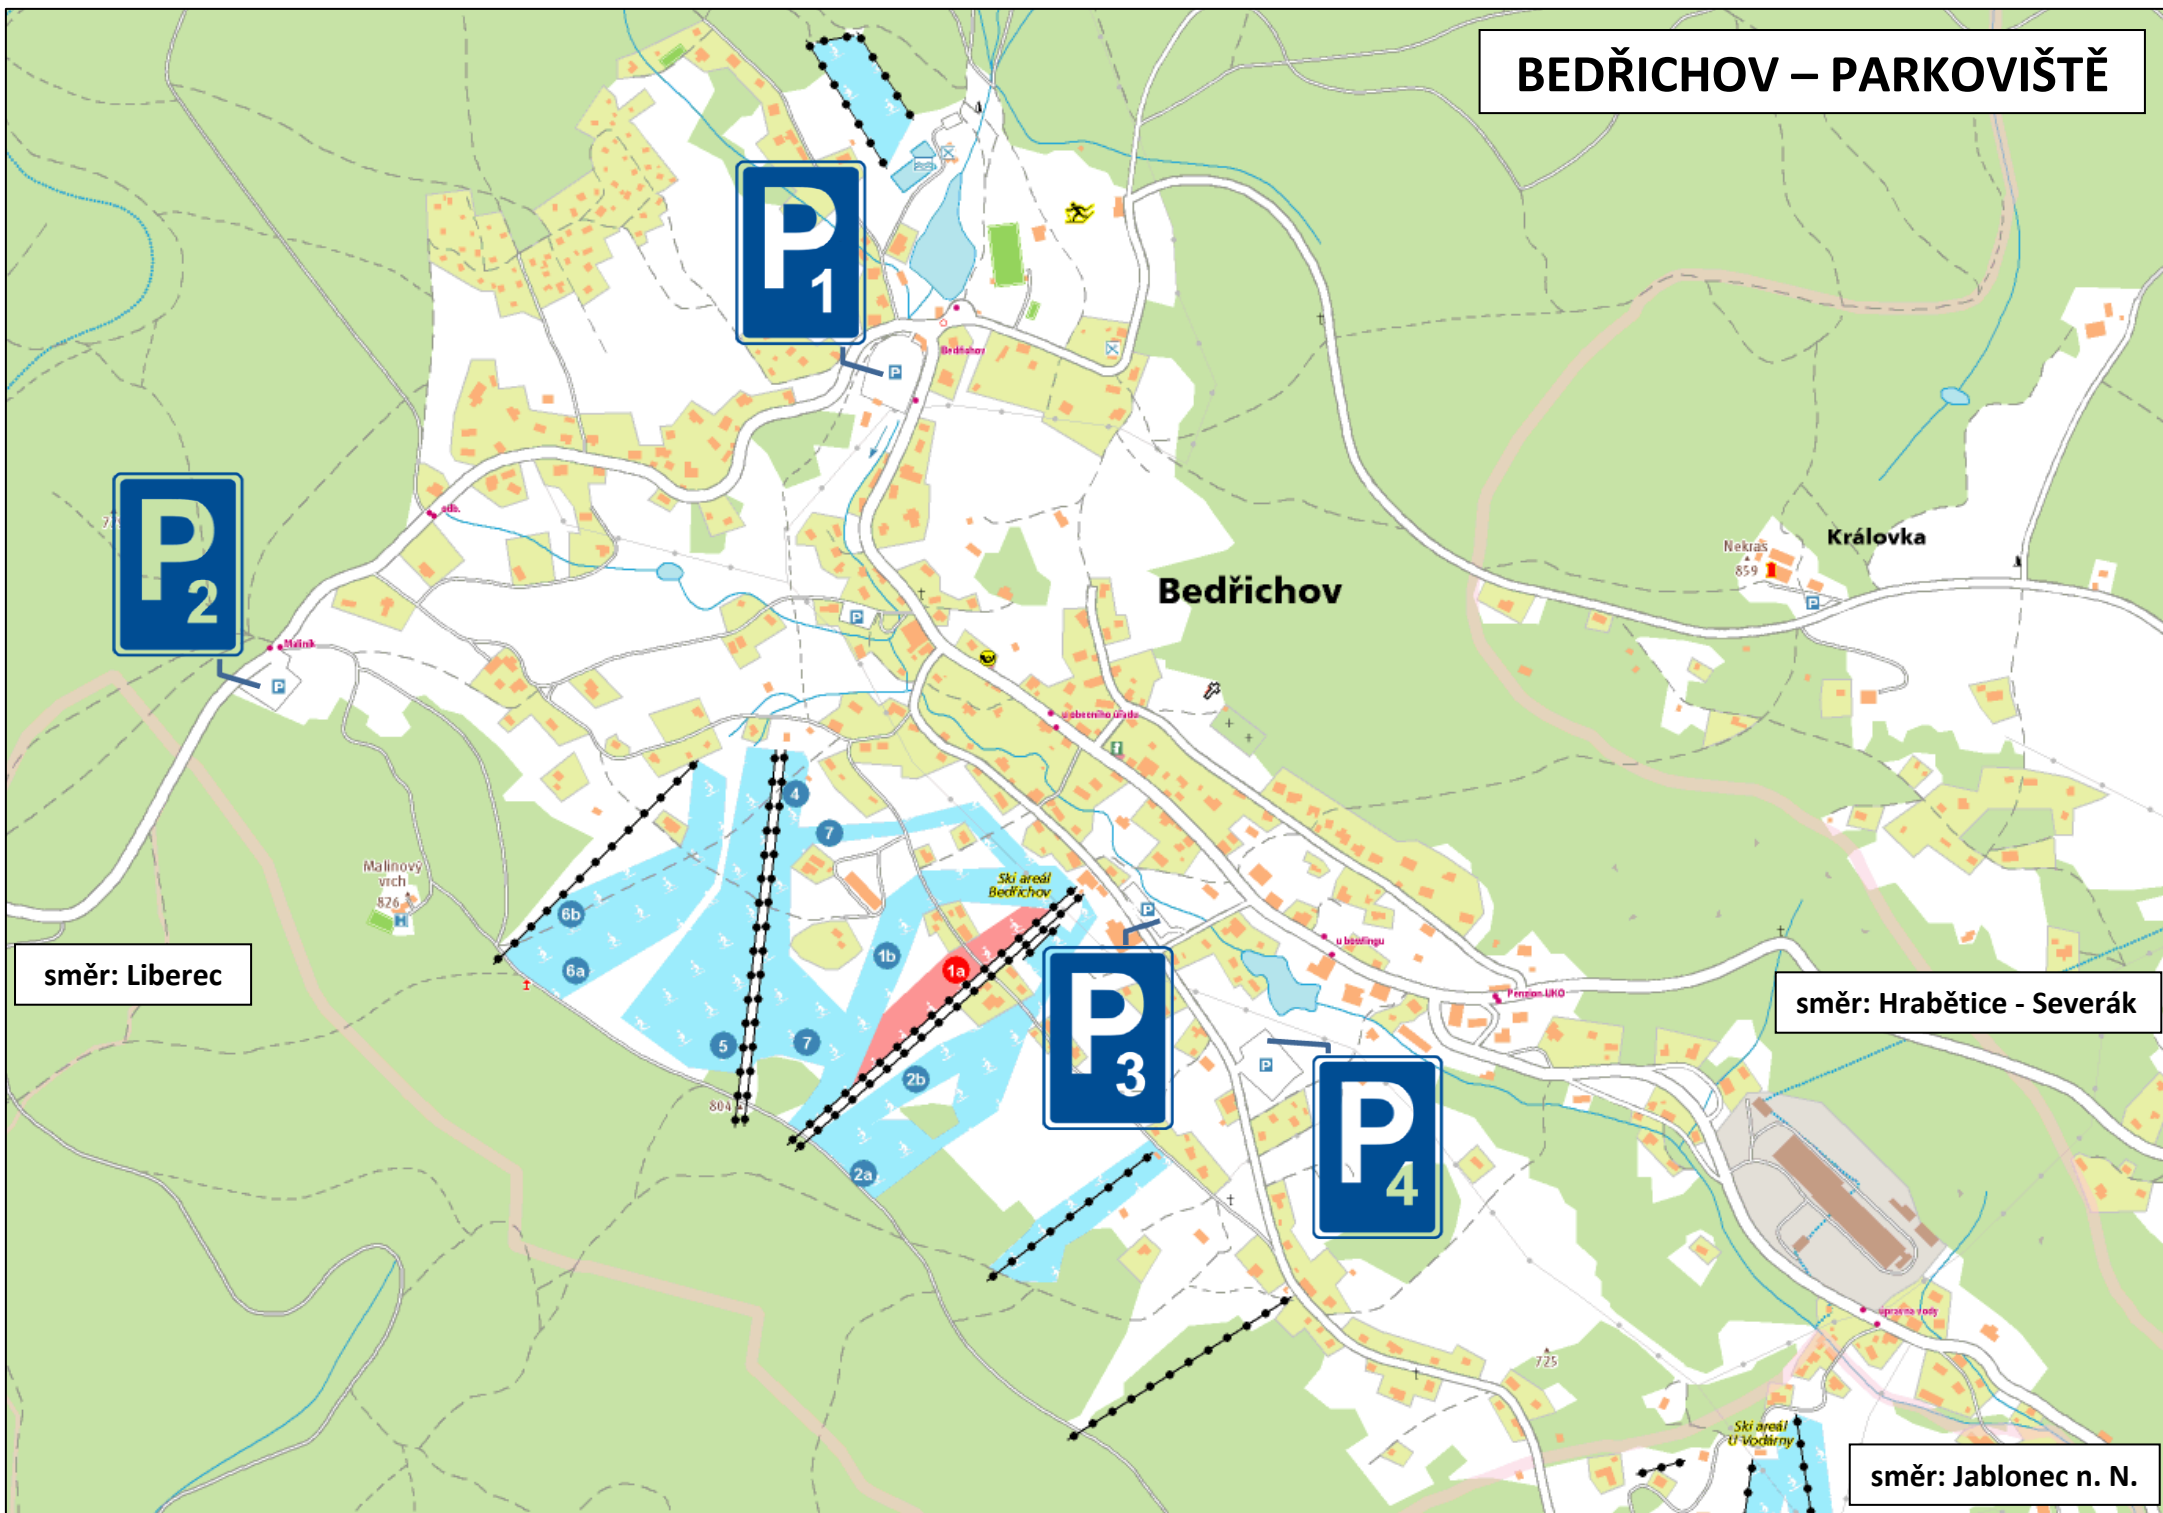

# BEDŘICHOV – PARKOVIŠTĚ

směr: Liberec

směr: Hrabětice - Severák

směr: Jablonec n. N.